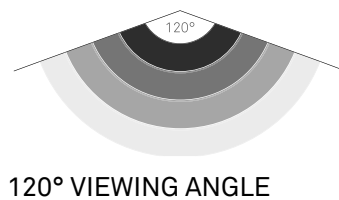

PRODUCT TYPE

Colour CCT	Voltage	LED QTY/M	Wattage	Lumen/M	Lumen Efficiency	CRI	Pitch (mm)
6500 K	24 V	96	16 W/M	2000	125 Lm/W	85	10.42
5000 K	24 V	96	16 W/M	2000	125 Lm/W	85	10.42
4000 K	24 V	96	16 W/M	2000	125 Lm/W	85	10.42
3000 K	24 V	96	16 W/M	1600	100 Lm/W	85	10.42
2700 K	24 V	96	16 W/M	1600	100 Lm/W	85	10.42
2400 K	24 V	96	16 W/M	1500	93.8 Lm/W	85	10.42
1800 K	24V	96	16 W/M	1400	87.5 Lm/W	85	10.42
6500 K	24 V	72	14 W/M	1600	114 Lm/W	85	13.9
5000 K	24 V	72	14 W/M	1600	114 Lm/W	85	13.9
4000 K	24 V	72	14 W/M	1600	114 Lm/W	85	13.9
3000 K	24 V	72	14 W/M	1280	91.41 Lm/W	85	13.9
2700 K	24 V	72	14 W/M	1280	91.41 Lm/W	85	13.9
2400 K	24 V	72	14 W/M	1180	84.3 Lm/W	85	13.9
1800 K	24V	72	14 W/M	1080	77.1 Lm/W	85	13.9
6500 K	24 V	60	11 W/M	1300	118.2 Lm/W	85	16.67
5000 K	24 V	60	11 W/M	1300	118.2 Lm/W	85	16.67
4000 K	24 V	60	11 W/M	1300	118.2 Lm/W	85	16.67
3000 K	24 V	60	11 W/M	1040	94.5 Lm/W	85	16.67
2700 K	24 V	60	11 W/M	1040	94.5 Lm/W	85	16.67
2400 K	24 V	60	11 W/M	940	85.5 Lm/W	85	16.67
1800 K	24V	60	11 W/M	840	76.4 Lm/W	85	16.67
6500 K	24 V	48	8 W/M	1037	129.6 Lm/W	85	20.83
5000 K	24 V	48	8 W/M	1037	129.6 Lm/W	85	20.83
4000 K	24 V	48	8 W/M	1037	129.6 Lm/W	85	20.83
3000 K	24 V	48	8 W/M	830	103.8 Lm/W	85	20.83

2700 K	24 V	48	8 W/M	830	103.8 Lm/W	85	20.83
2400 K	24 V	48	8 W/M	730	91.3 Lm/W	85	20.83
1800 K	24V	48	8 W/M	630	78.8 Lm/W	85	20.83

DIMENSIONS

AVAILABLE

-  Power supplies
-  Cables
-  Connectors
-  Profile